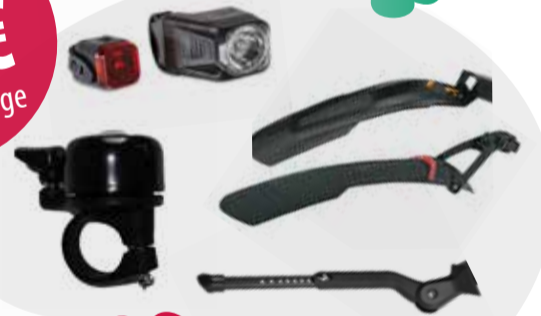

ONEAL
Full-Face | Helm

bis zu
45%
Rabatt

*auf viele
Full-Face Helme
von Oneal*

Unsere Empfehlung

Zubehör-Paket

- ✓ Beleuchtungs-Set
- ✓ Schutzblech-Set
- ✓ Fahrradständer
- ✓ Klingel

Nur
99 €
inkl. Montage